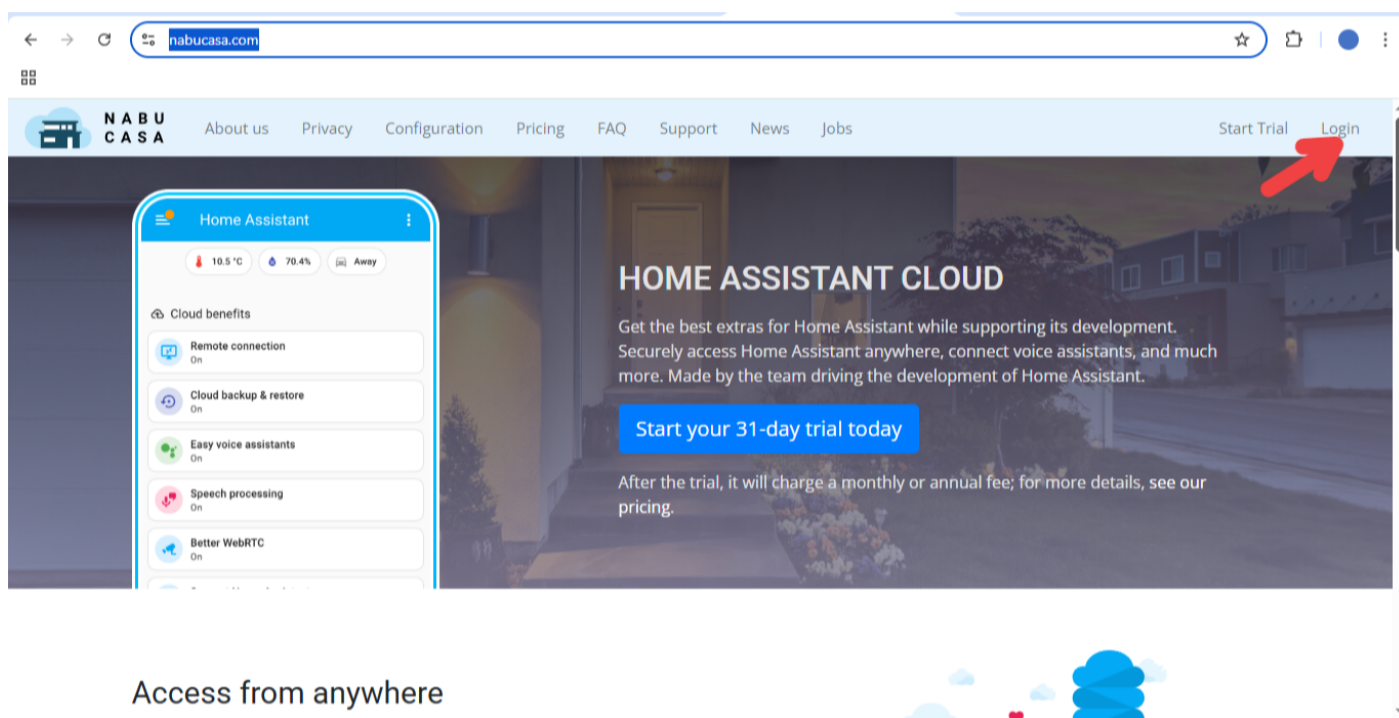

# Suscripción Nabu Casa

Recuerda que para poder acceder a tu sistema desde fuera de casa y para poder dar instrucciones a Alexa, deberás contar con esta suscripción. De lo contrario, estas funciones no estarán activas.

**NOTA: esta suscripción, el costo y las funciones de la misma no dependen de Neural Home.**

1. Acceder a [www.nabucasa.com](http://www.nabucasa.com) y dar clic en Login

2. Introduce tu usuario y contraseña. Los encontrarás en la sección de información general.

3. Una vez dentro, en el recuadro de "Suscribe Now", da clic en "Suscribe"

4. Elige el plan mensual o anual y da clic en "Suscribe."