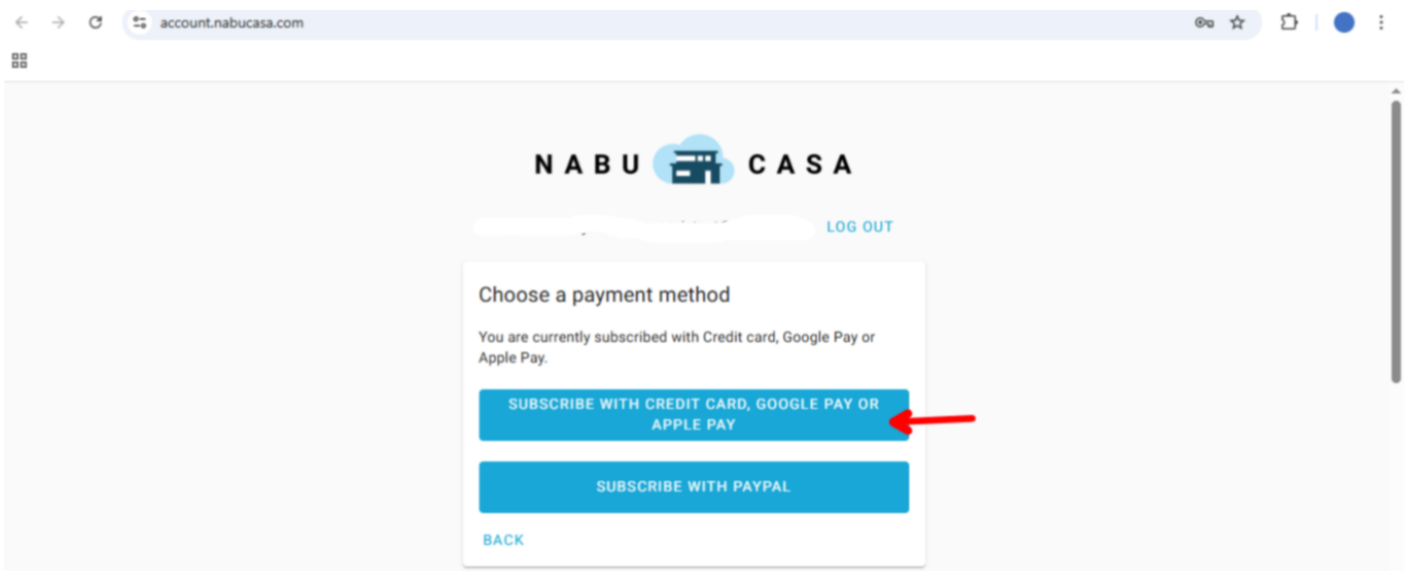

5. Elige tu método de pago

6. Ingresas los datos de pago y da clic en "Comenzar Prueba". Ese botón puede cambiar, pero finaliza el pago.