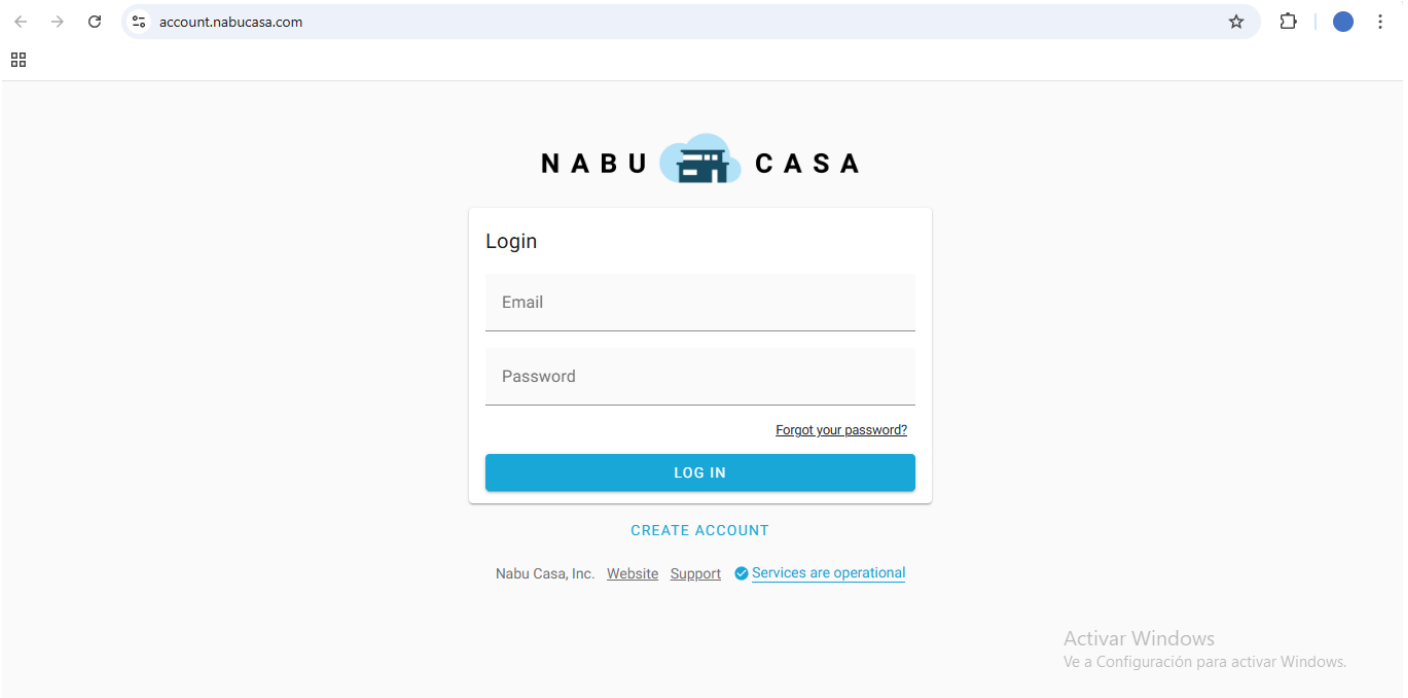

# Suscripción Nabu Casa

Recuerda que para poder acceder a tu sistema desde fuera de casa y para poder dar instrucciones a Alexa, deberás contar con esta suscripción. De lo contrario, estas funciones no estarán activas.

**NOTA: esta suscripción, el costo y las funciones de la misma no dependen de Neural Home.**

1. Acceder a [www.nabucasa.com](http://www.nabucasa.com) y dar clic en Login

2. Introduce tu usuario y contraseña. Los encontrarás en la sección de información general.

3. Una vez dentro, en el recuadro de "Suscribe Now", da clic en "Suscribe"

4. Elige el plan mensual o anual y da clic en "Suscribe."