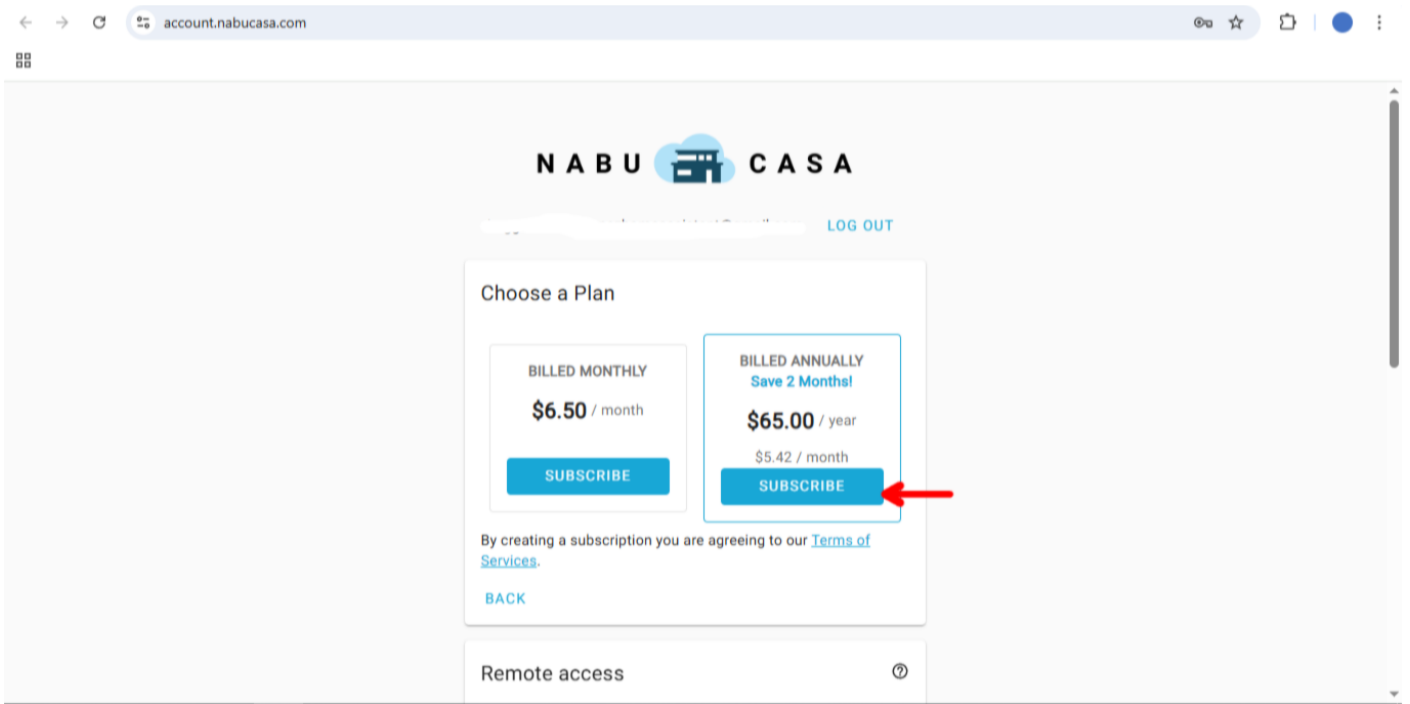

# Suscripción Nabu Casa

Recuerda que para poder acceder a tu sistema desde fuera de casa y para poder dar instrucciones a Alexa, deberás contar con esta suscripción. De lo contrario, estas funciones no estarán activas.

**NOTA: esta suscripción, el costo y las funciones de la misma no dependen de Neural Home.**

1. Acceder a [www.nabucasa.com](http://www.nabucasa.com) y dar clic en Login

2. Introduce tu usuario y contraseña. Los encontrarás en la sección de información general.

3. Una vez dentro, en el recuadro de "Suscribe Now", da clic en "Suscribe"

4. Elige el plan mensual o anual y da clic en "Suscribe."