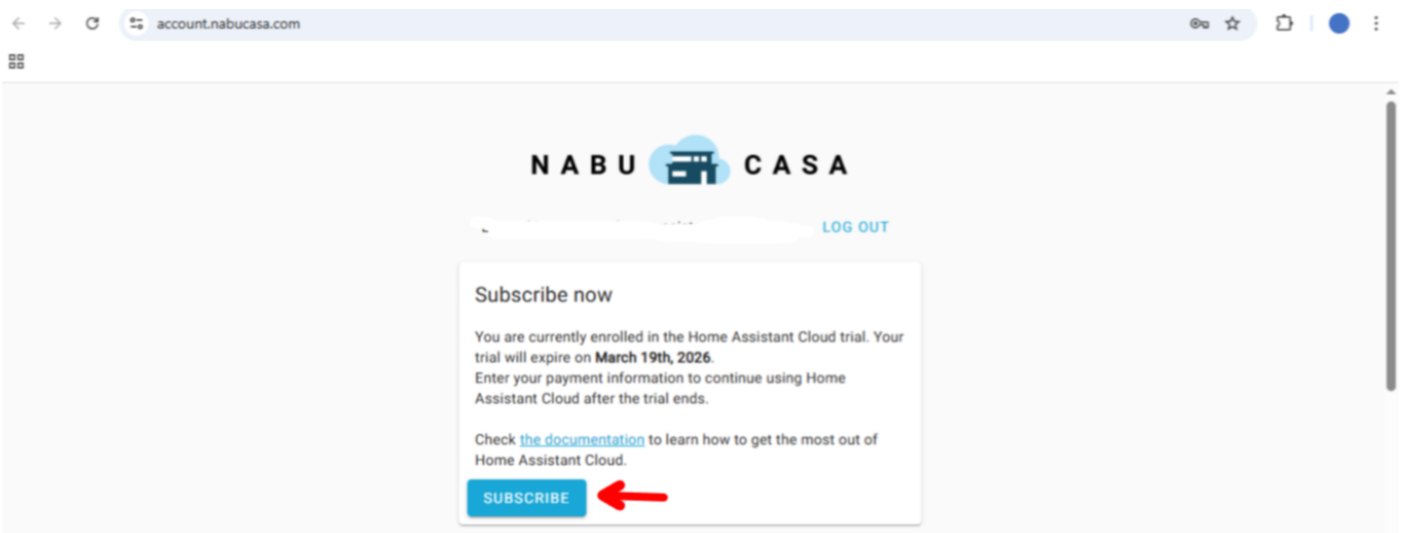

# Suscripción Nabu Casa

Recuerda que para poder acceder a tu sistema desde fuera de casa y para poder dar instrucciones a Alexa, deberás contar con esta suscripción. De lo contrario, estas funciones no estarán activas.

**NOTA: esta suscripción, el costo y las funciones de la misma no dependen de Neural Home.**

1. Acceder a [www.nabucasa.com](http://www.nabucasa.com) y dar clic en Login

2. Introduce tu usuario y contraseña. Los encontrarás en la sección de información general.

3. Una vez dentro, en el recuadro de "Suscribe Now", da clic en "Suscribe"

4. Elige el plan mensual o anual y da clic en "Suscribe."