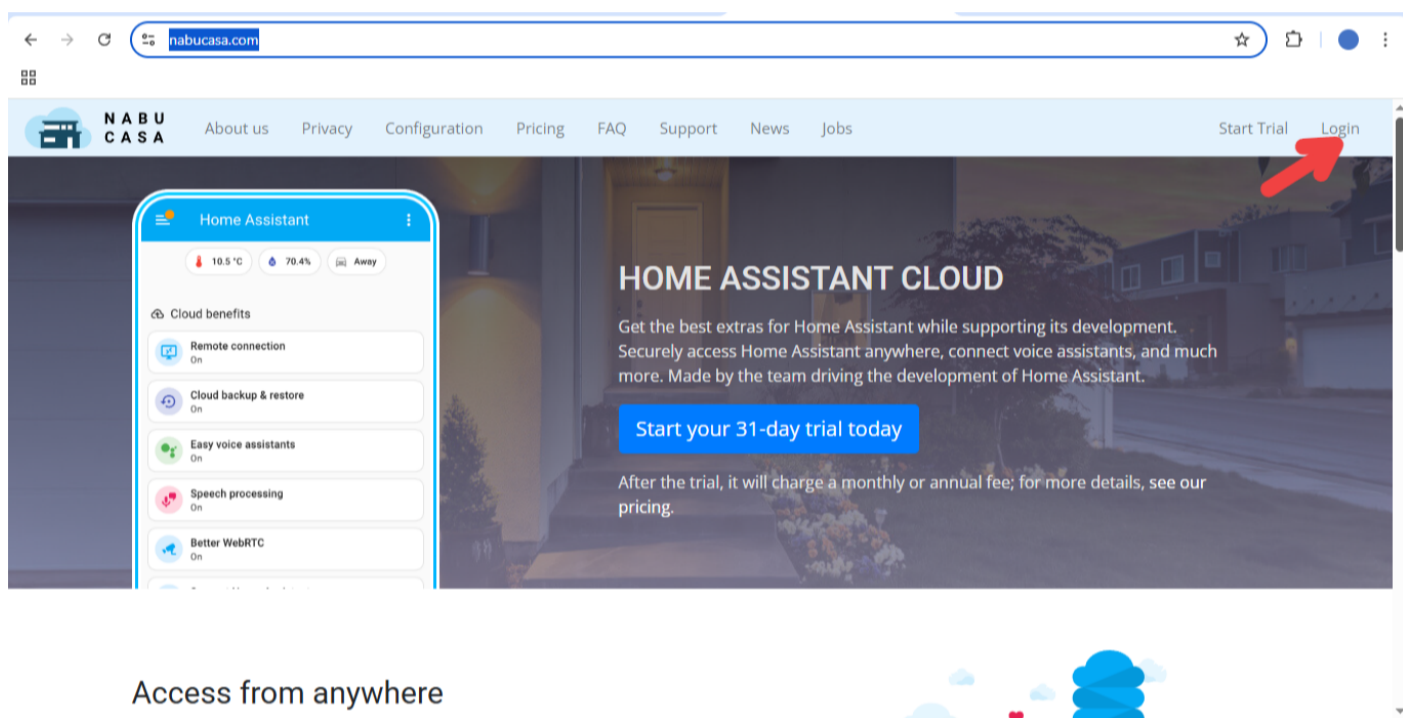

# Suscripción a Nabu Casa

Recuerda que para poder acceder a tu sistema desde fuera de casa y para poder dar instrucciones a Alexa, deberás contar con esta suscripción. De lo contrario, estas funciones no estarán activas.

**NOTA: esta suscripción, el costo y las funciones de la misma no dependen de Neural Home.**

1. Acceder a [www.nabucasa.com](http://www.nabucasa.com) y dar clic en Login

2. Introduce tu usuario y contraseña. Los encontrarás en la sección de información general.