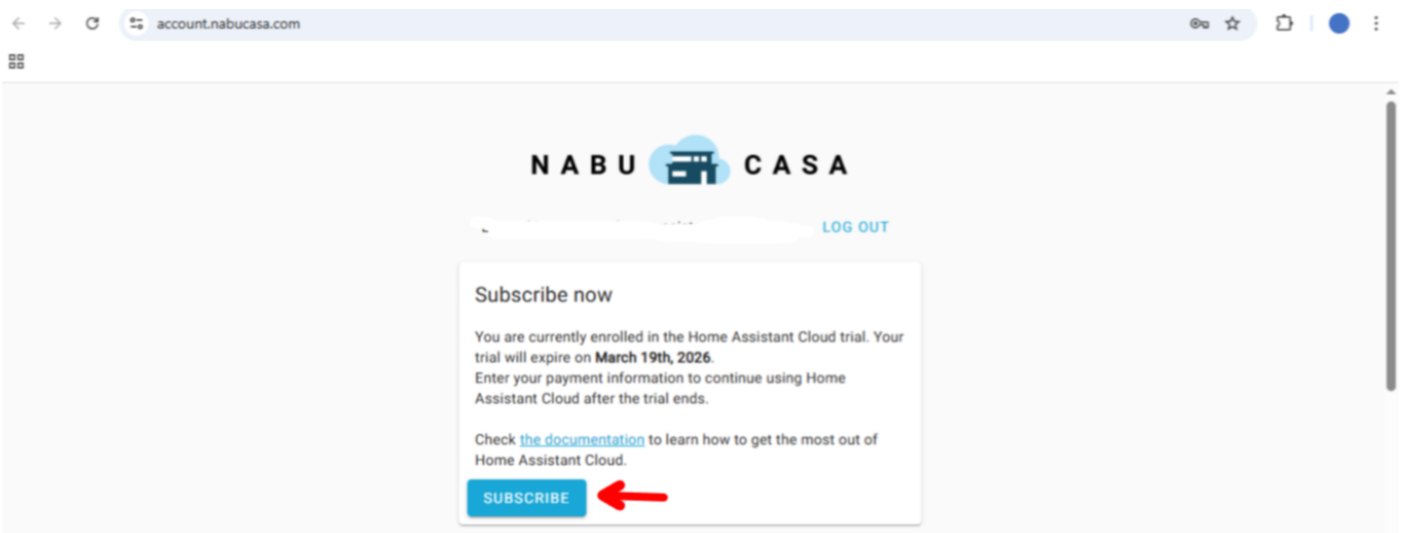

# Suscripción a Nabu Casa

Recuerda que para poder acceder a tu sistema desde fuera de casa y para poder dar instrucciones a Alexa, deberás contar con esta suscripción. De lo contrario, estas funciones no estarán activas.

**NOTA: esta suscripción, el costo y las funciones de la misma no dependen de Neural Home.**

1. Acceder a [www.nabucasa.com](http://www.nabucasa.com) y dar clic en Login

2. Introduce tu usuario y contraseña. Los encontrarás en la sección de información general.

3. Una vez dentro, en el recuadro de "Suscribe Now", da clic en "Suscribe"

4. Elige el plan mensual o anual y da clic en "Suscribe."