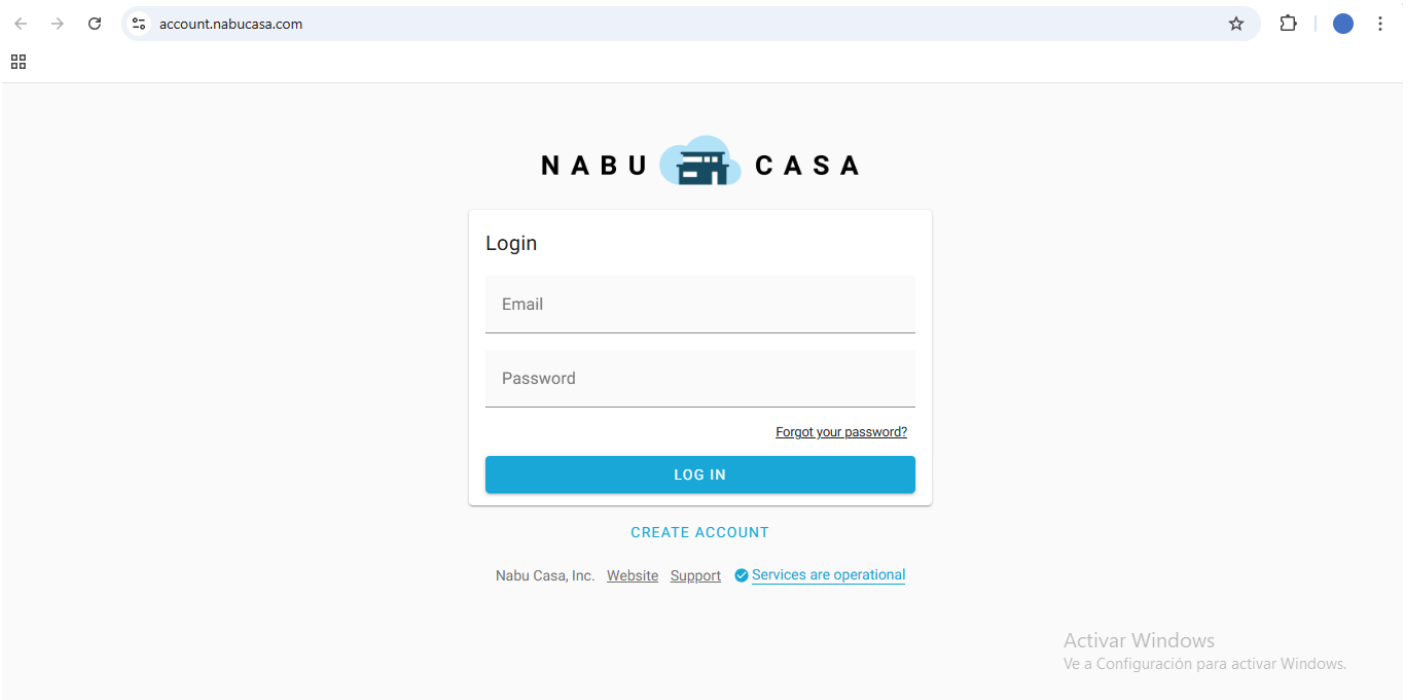

# Suscripción a Nabu Casa

Recuerda que para poder acceder a tu sistema desde fuera de casa y para poder dar instrucciones a Alexa, deberás contar con esta suscripción. De lo contrario, estas funciones no estarán activas.

**NOTA: esta suscripción, el costo y las funciones de la misma no dependen de Neural Home.**

1. Acceder a [www.nabucasa.com](http://www.nabucasa.com) y dar clic en Login

2. Introduce tu usuario y contraseña. Los encontrarás en la sección de información general.

3. Una vez dentro, en el recuadro de "Suscribe Now", da clic en "Suscribe"

4. Elige el plan mensual o anual y da clic en "Suscribe."