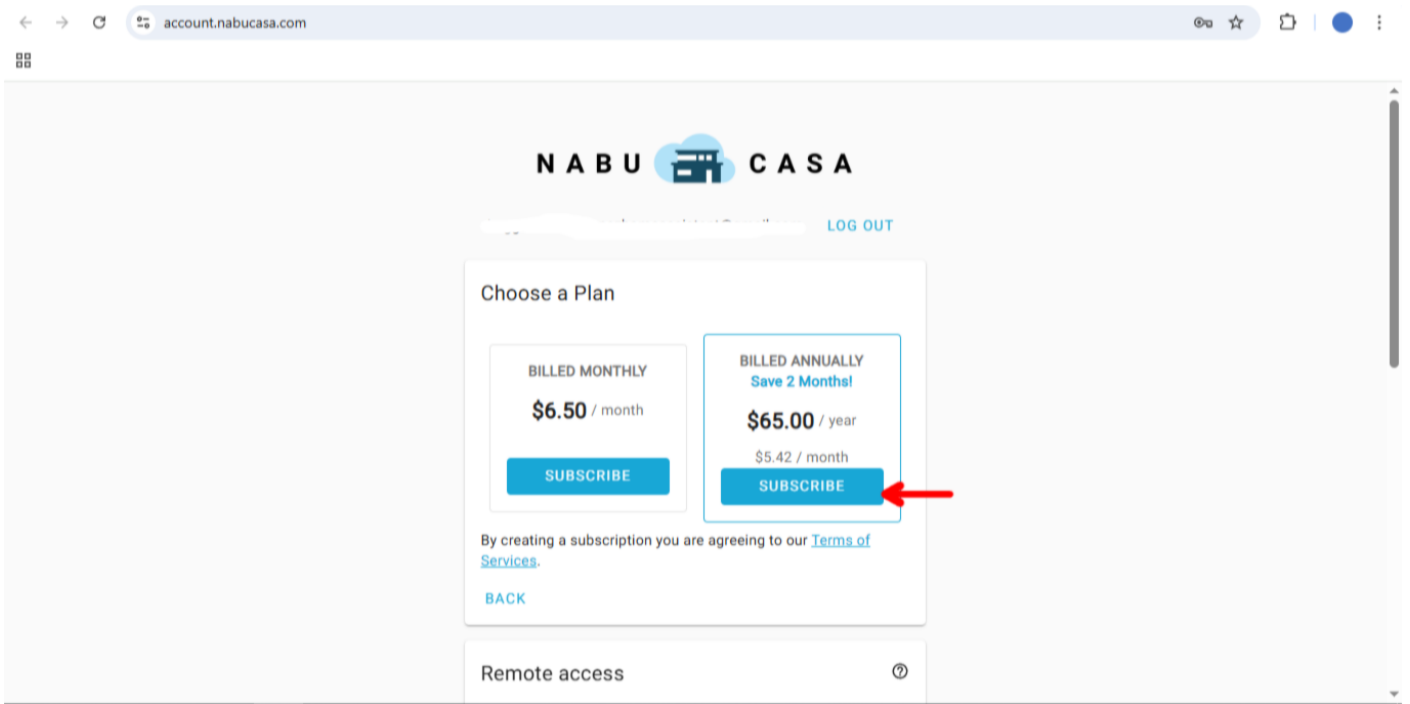

Suscripción a Nabu Casa

Recuerda que para poder acceder a tu sistema desde fuera de casa y para poder dar instrucciones a Alexa, deberás contar con esta suscripción. De lo contrario, estas funciones no estarán activas.

NOTA: esta suscripción, el costo y las funciones de la misma no dependen de Neural Home.

1. Acceder a www.nabucasa.com y dar clic en Login

2. Introduce tu usuario y contraseña. Los encontrarás en la sección de información general.

3. Una vez dentro, en el recuadro de "Suscribe Now", da clic en "Suscribe"

4. Elige el plan mensual o anual y da clic en "Suscribe."

5. Elige tu método de pago

6. Ingresas los datos de pago y da clic en "Comenzar Prueba". Ese botón puede cambiar, pero finaliza el pago.