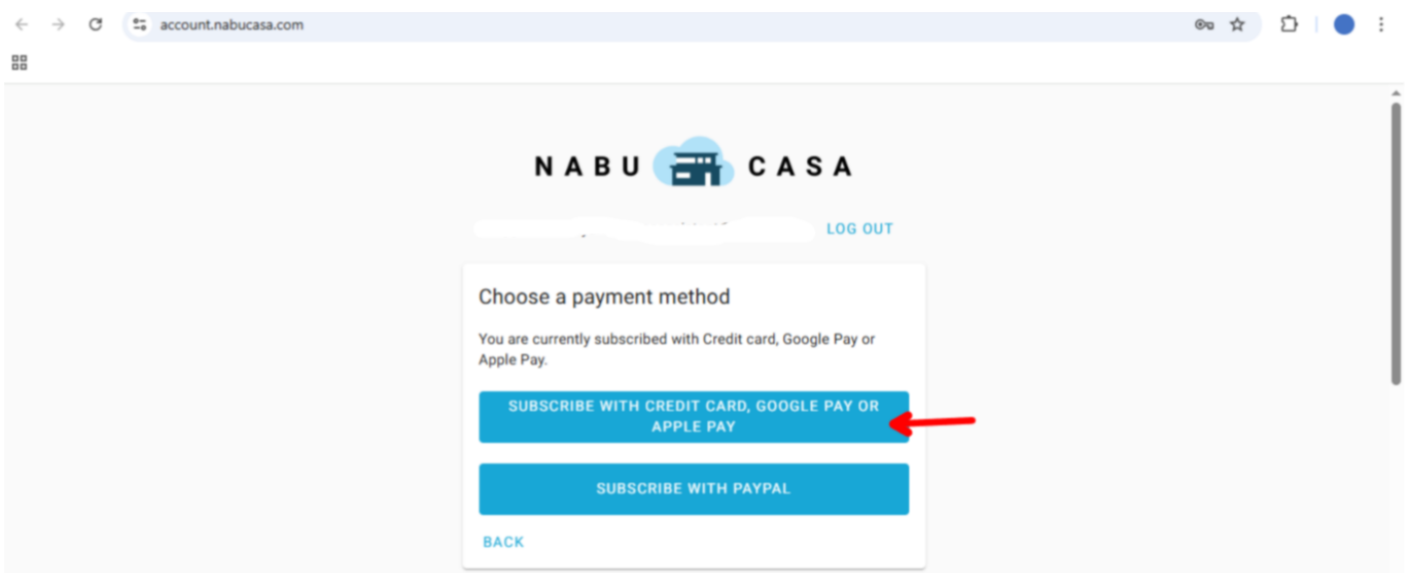

5. Elige tu método de pago

6. Ingresas los datos de pago y da clic en "Comenzar Prueba". Ese botón puede cambiar, pero finaliza el pago.