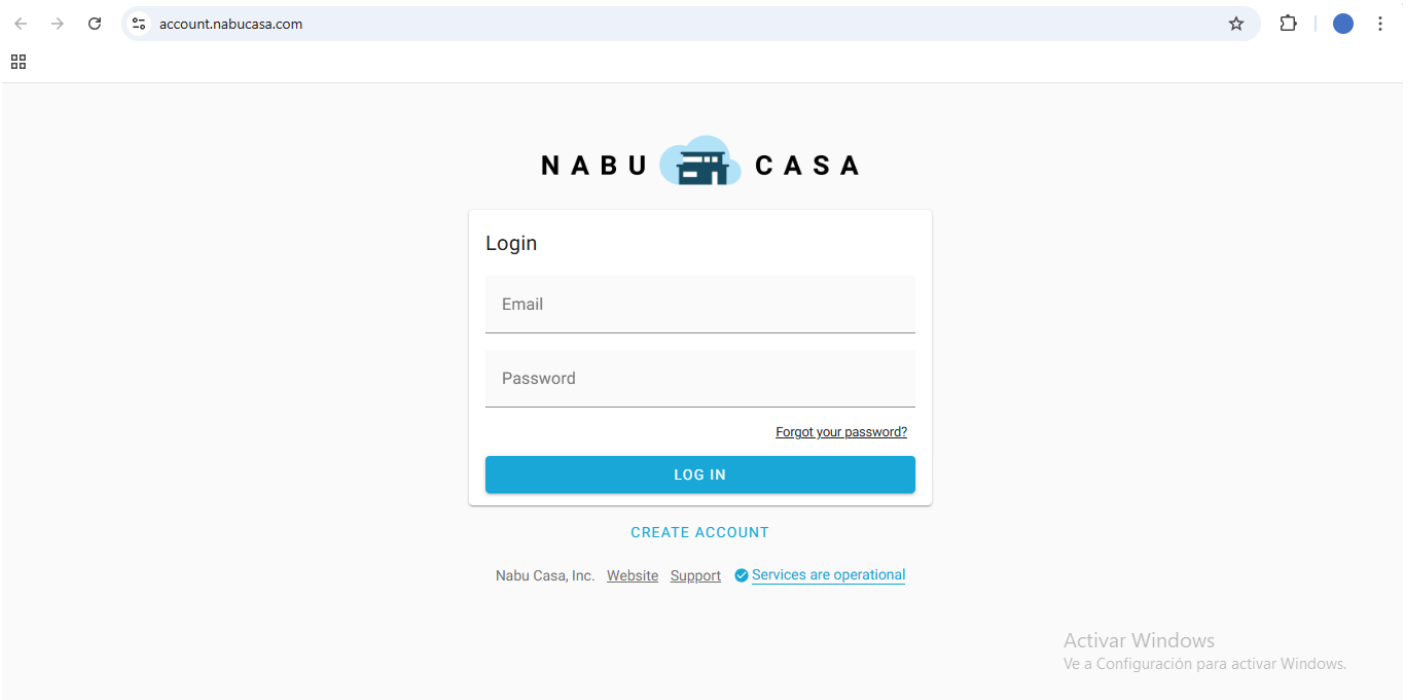

Suscripción a Nabu Casa

Recuerda que para poder acceder a tu sistema desde fuera de casa y para poder dar instrucciones a Alexa, deberás contar con esta suscripción. De lo contrario, estas funciones no estarán activas.

NOTA: esta suscripción, el costo y las funciones de la misma no dependen de Neural Home.

1. Acceder a www.nabucasa.com y dar clic en Login

2. Introduce tu usuario y contraseña. Los encontrarás en la sección de información general.