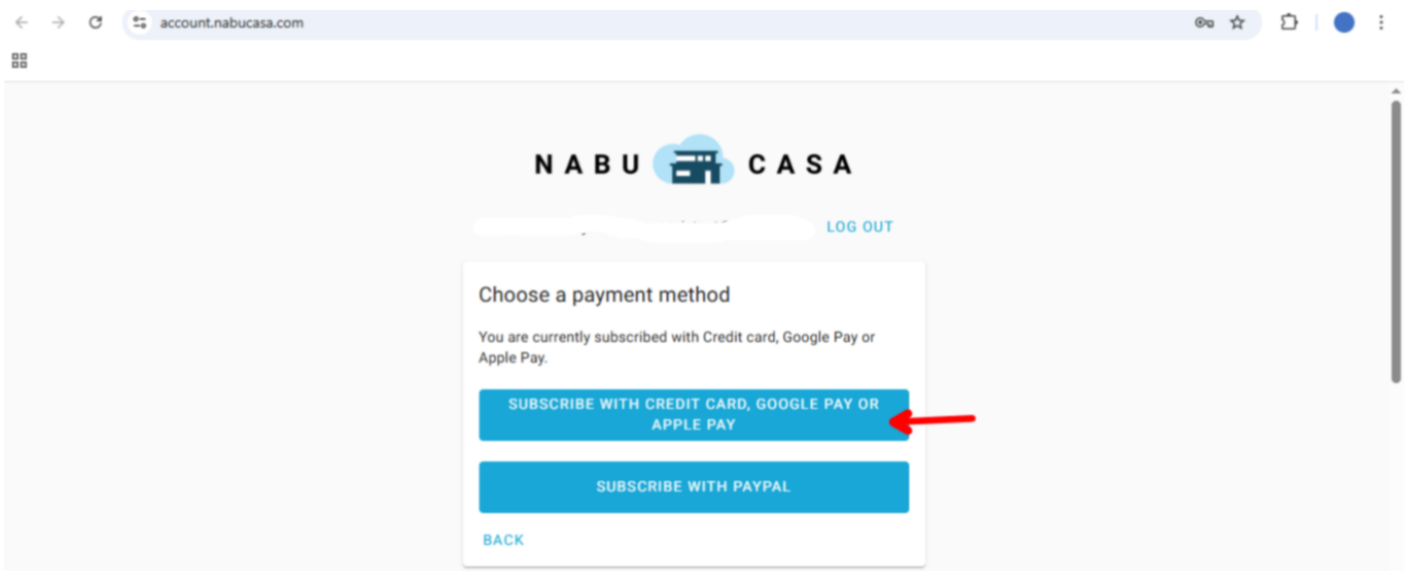

Suscripción a Nabu Casa

Recuerda que para poder acceder a tu sistema desde fuera de casa y para poder dar instrucciones a Alexa, deberás contar con esta suscripción. De lo contrario, estas funciones no estarán activas.

NOTA: esta suscripción, el costo y las funciones de la misma no dependen de Neural Home.

1. Acceder a www.nabucasa.com y dar clic en Login

2. Introduce tu usuario y contraseña. Los encontrarás en la sección de información general.

3. Una vez dentro, en el recuadro de "Suscribe Now", da clic en "Suscribe"

4. Elige el plan mensual o anual y da clic en "Suscribe."

5. Elige tu método de pago

6. Ingresas los datos de pago y da clic en "Comenzar Prueba". Ese botón puede cambiar, pero finaliza el pago.