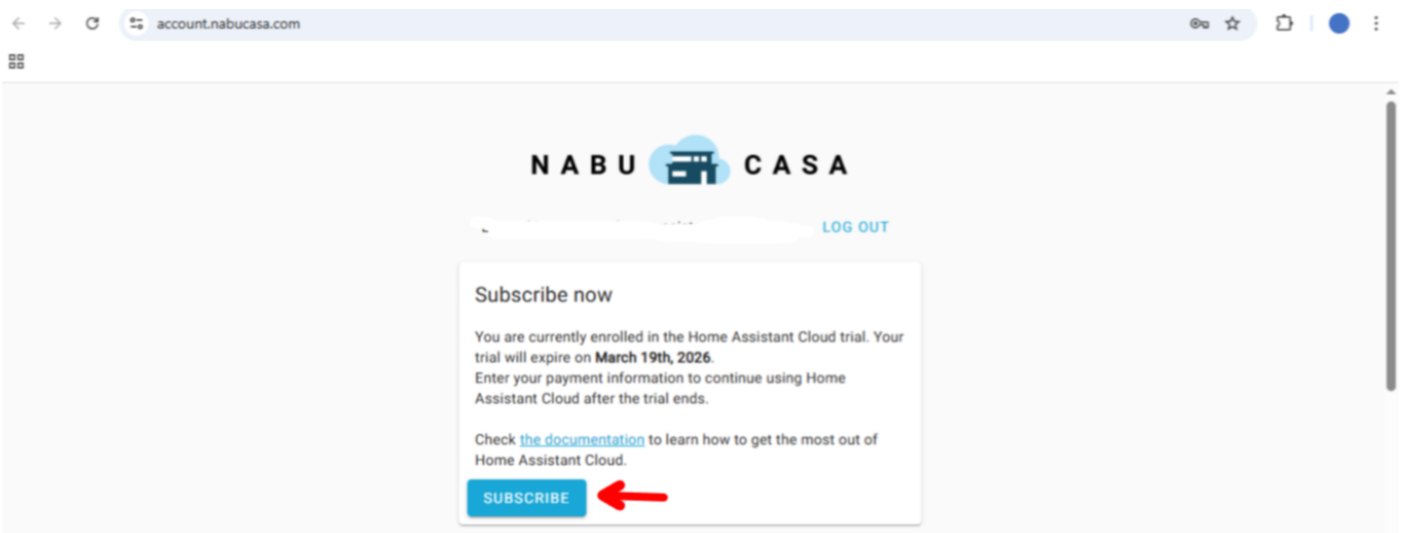

Suscripción a Nabu Casa

Recuerda que para poder acceder a tu sistema desde fuera de casa y para poder dar instrucciones a Alexa, deberás contar con esta suscripción. De lo contrario, estas funciones no estarán activas.

NOTA: esta suscripción, el costo y las funciones de la misma no dependen de Neural Home.

1. Acceder a www.nabucasa.com y dar clic en Login

2. Introduce tu usuario y contraseña. Los encontrarás en la sección de información general.

3. Una vez dentro, en el recuadro de "Suscribe Now", da clic en "Suscribe"

4. Elige el plan mensual o anual y da clic en "Suscribe."

5. Elige tu método de pago

6. Ingresas los datos de pago y da clic en "Comenzar Prueba". Ese botón puede cambiar, pero finaliza el pago.