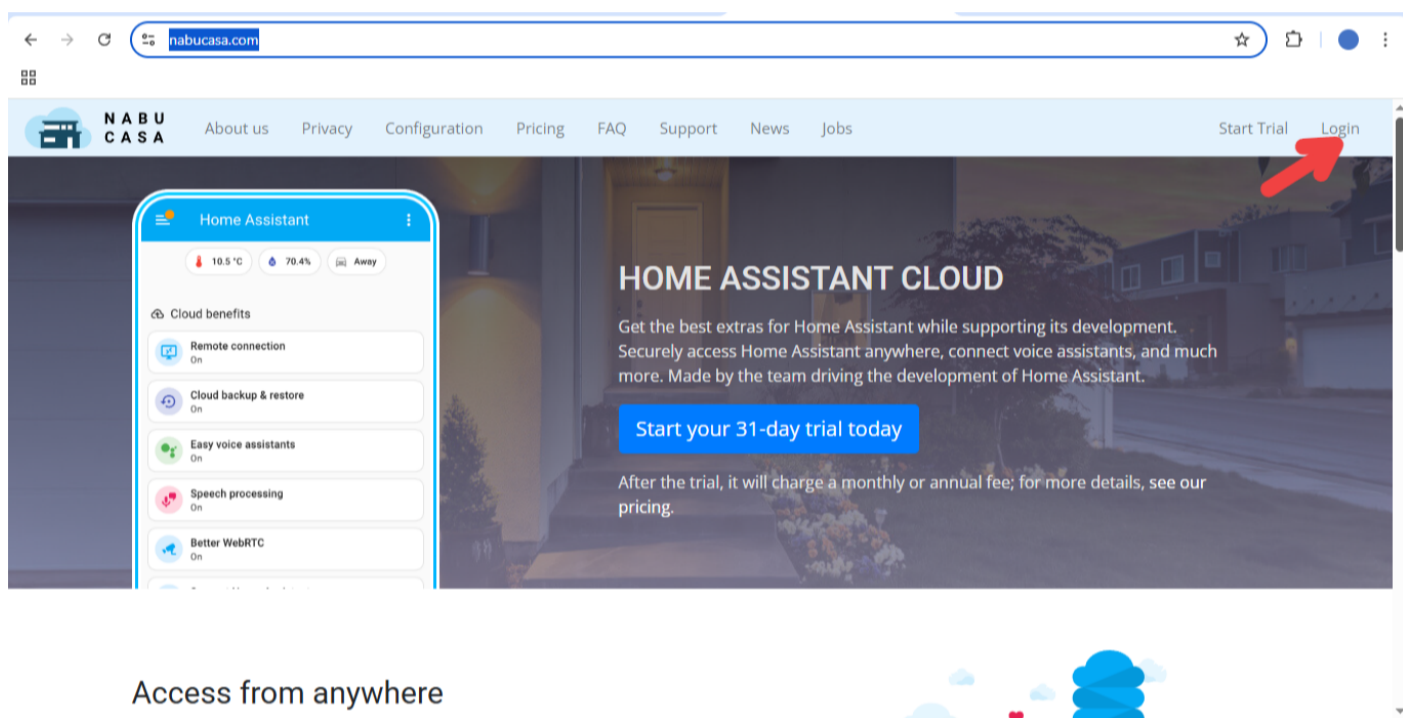

Suscripción a Nabu Casa

Recuerda que para poder acceder a tu sistema desde fuera de casa y para poder dar instrucciones a Alexa, deberás contar con esta suscripción. De lo contrario, estas funciones no estarán activas.

NOTA: esta suscripción, el costo y las funciones de la misma no dependen de Neural Home.

1. Acceder a www.nabucasa.com y dar clic en Login

2. Introduce tu usuario y contraseña. Los encontrarás en la sección de información general.