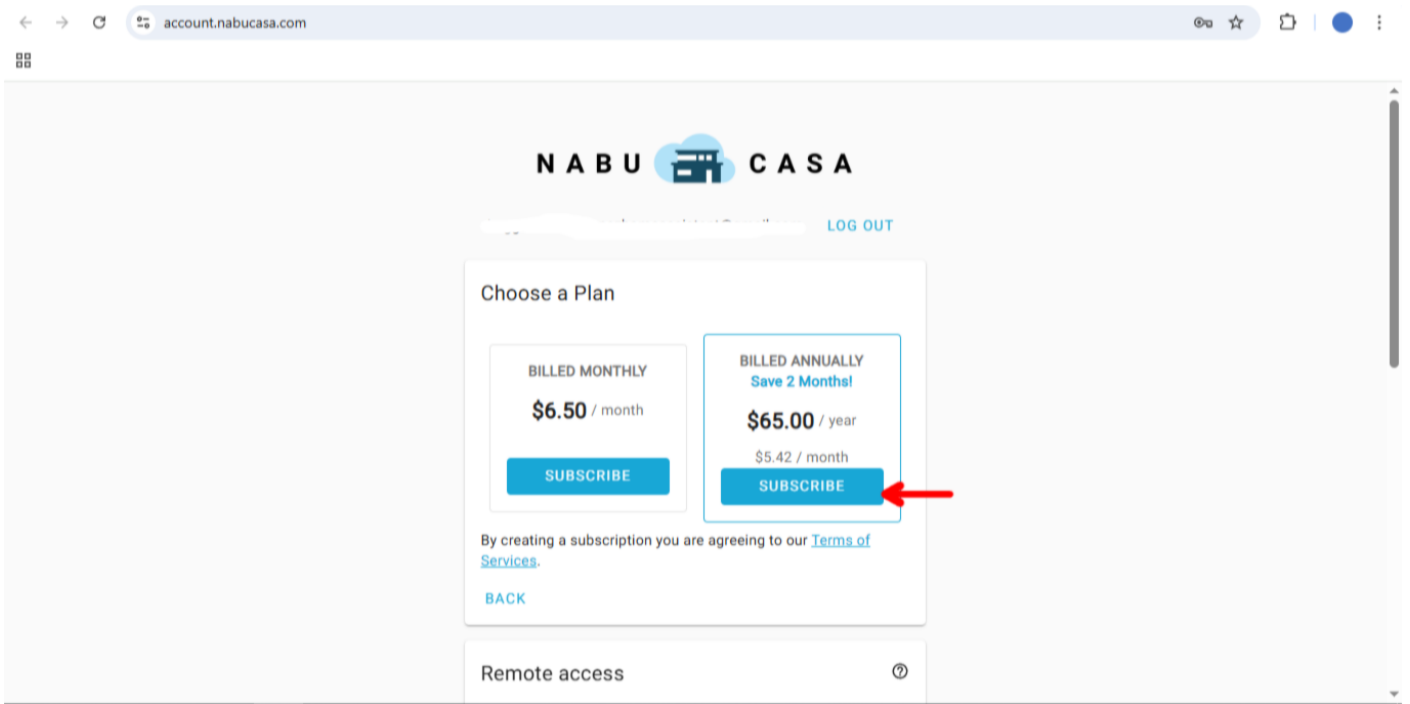

# Suscripción a Nabu Casa

Recuerda que para poder acceder a tu sistema desde fuera de casa y para poder dar instrucciones a Alexa, deberás contar con esta suscripción. De lo contrario, estas funciones no estarán activas.

**NOTA: esta suscripción, el costo y las funciones de la misma no dependen de Neural Home.**

1. Acceder a [www.nabucasa.com](http://www.nabucasa.com) y dar clic en Login

2. Introduce tu usuario y contraseña. Los encontrarás en la sección de información general.

3. Una vez dentro, en el recuadro de "Suscribe Now", da clic en "Suscribe"

4. Elige el plan mensual o anual y da clic en "Suscribe."